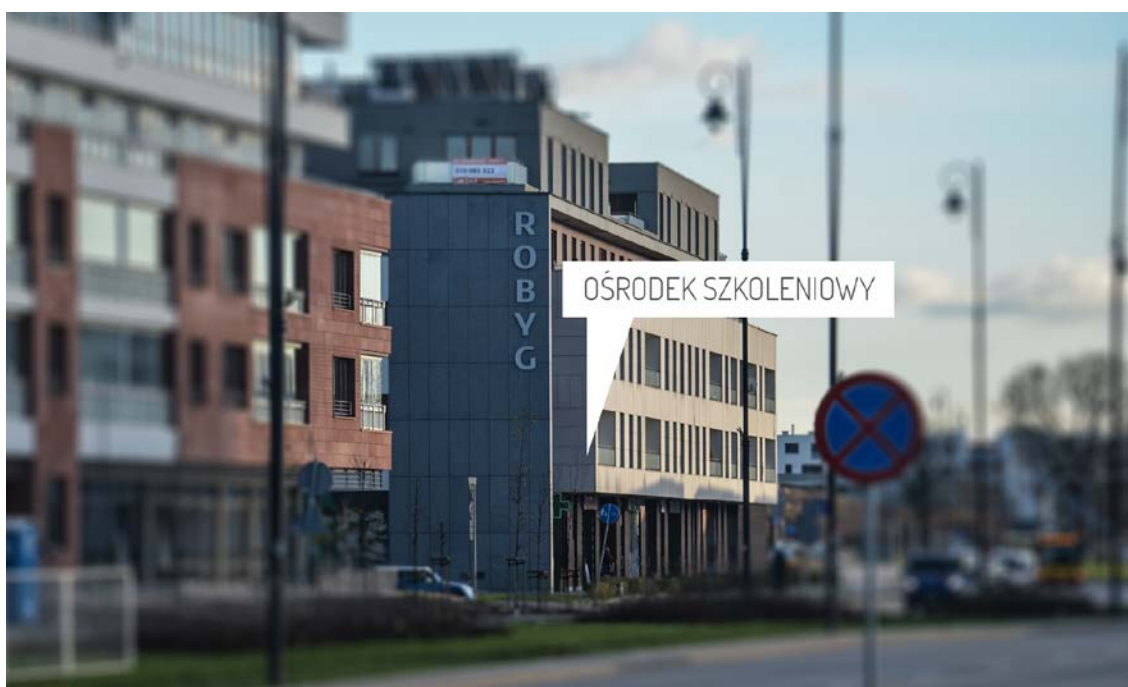

DOJAZD DO OŚRODKA EDUWEB.PL

Najważniejsze wskazówki dotarcia do biura to:

1. Jesteśmy w budynku przy Al. Rzeczypospolitej 10 na którego szczycie jest logo ROBYG
2. Klatka znajduje się od Al. Rzeczypospolitej, między Pralnią a Optykiem (obok Apteki)
3. Na domofonie należy wybrać 46C
4. Po wejściu do klatki należy iść w lewo przy portierni
5. Jesteśmy na 1 piętrze w lokalu 46

SPACER Z HOTELU

Hotel da Silva*** jest oddalony o około 600 metrów od biura Eduweb.pl. Spacer wzdłuż Al. Rzeczypospolitej trwa ok 10-15 min. Należy przejść przez skrzyżowanie i iść w kierunku Świątyni Opatrzności lewą stroną ulicy. Poniżej mapka:

2. Idź do tego budynku

Biuro eduweb znajduje się w budynku, na którego szczycie jest logo ROBYG (widok od centrum)

3.

Wejście do klatki znajduje się między Optykiem a Pralnią. Zaraz obok Optyka jest Apteka.