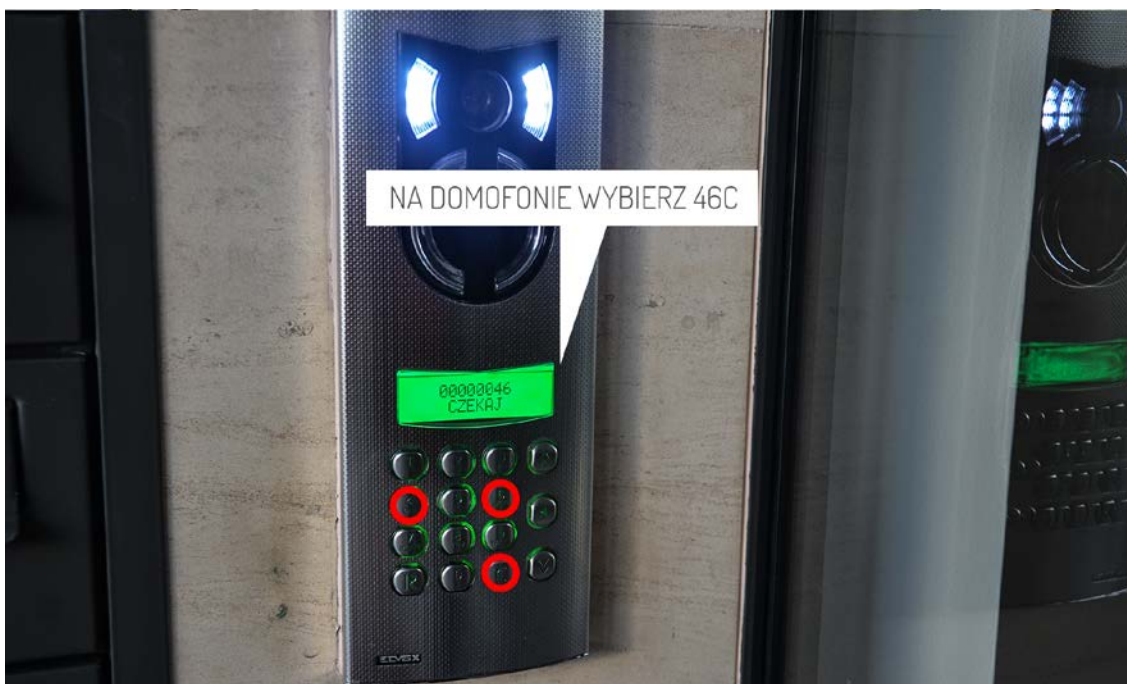

2. Idź do tego budynku

Biuro eduweb znajduje się w budynku, na którego szczycie jest logo ROBYG (widok od centrum)

3.

Wejście do klatki znajduje się między Optykiem a Pralnią. Zaraz obok Optyka jest Apteka.

 eduweb.pl

4.

Po wejściu do klatki wybierz numer 46C na domofonie.

 eduweb.pl

5.

Po wejściu do klatki skręć w lewo przy portierni, idź do windy lub schodów i wejdź na 1 piętro

 eduweb.pl

6.