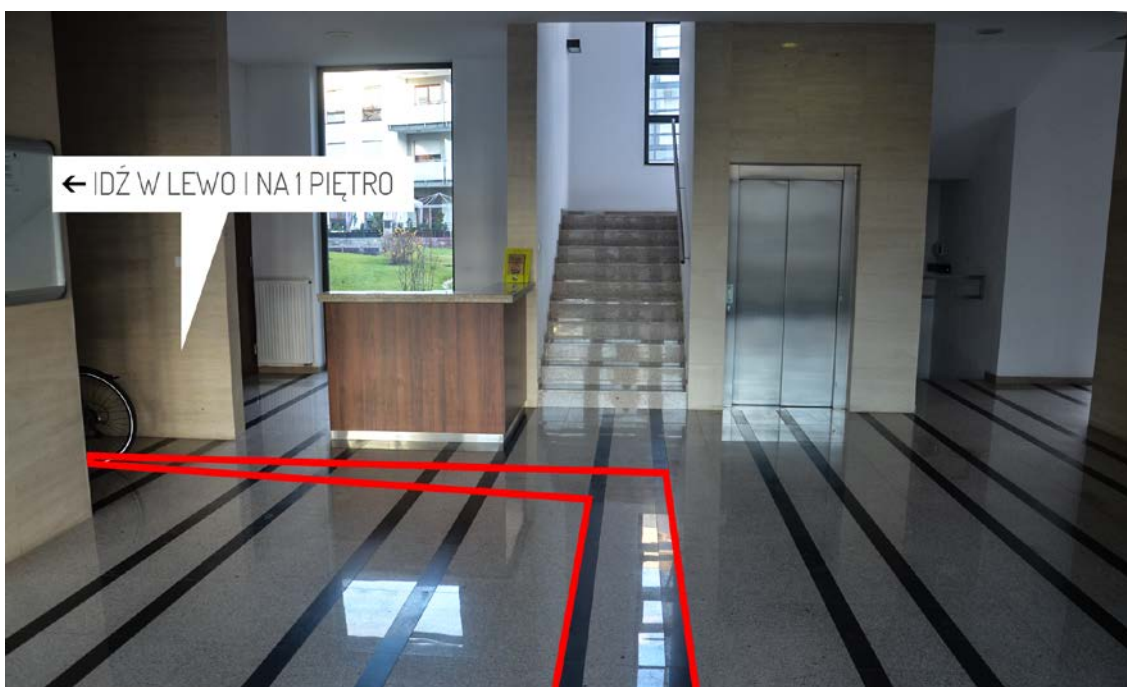

2. Idź do tego budynku

Biuro eduweb znajduje się w budynku, na którego szczycie jest logo ROBYG (widok od centrum)

3.

Wejście do klatki znajduje się między Optykiem a Pralnią. Zaraz obok Optyka jest Apteka.

 eduweb.pl

4.

Po wejściu do klatki wybierz numer 46C na domofonie.

 eduweb.pl

5.

Po wejściu do klatki skręć w lewo przy portierni, idź do windy lub schodów i wejdź na 1 piętro

 eduweb.pl

6.