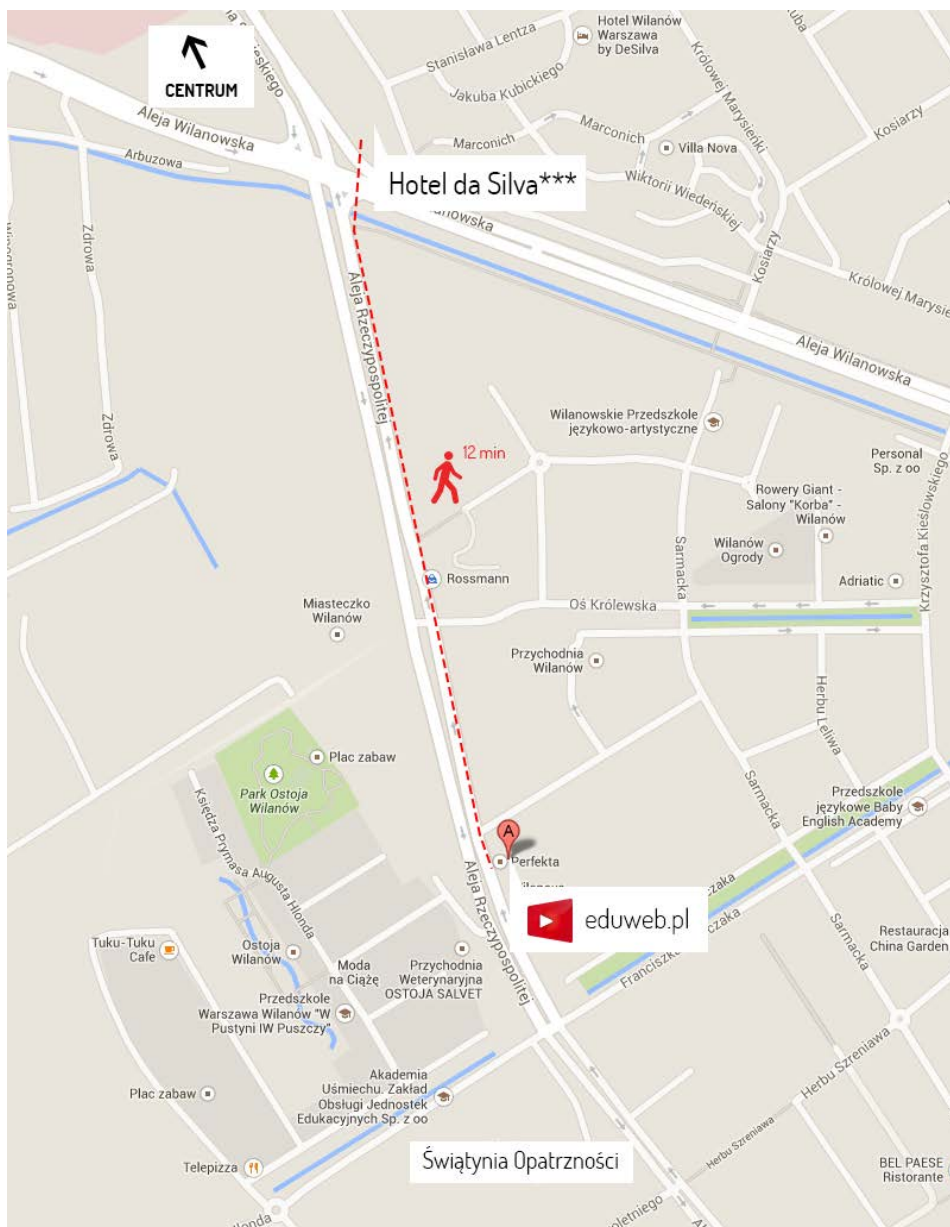

DOJAZD DO OŚRODKA EDUWEB.PL

Najważniejsze wskazówki dotarcia do biura to:

1. Jesteśmy w budynku przy Al. Rzeczypospolitej 10 na którego szczycie jest logo ROBYG
2. Klatka znajduje się od Al. Rzeczypospolitej, między Pralnią a Optykiem (obok Apteki)
3. Na domofonie należy wybrać 46C
4. Po wejściu do klatki należy iść w lewo przy portierni
5. Jesteśmy na 1 piętrze w lokalu 46

DOJAZD AUTOBUSEM

Dojeżdżają do nas autobusy 217 od metra Wilanowska (20 min) oraz 522 z centrum (30 min). W osobnym dokumencie jest rozkład jazdy. Przystanek to Oś Królewska (na żądanie – należy wcisnąć przycisk w autobusie!). Należy cofnąć się aby przejść na drugą stronę i iść w kierunku Świątyni Opatrzności. Poniżej mapka:

SPACER Z HOTELU

Hotel da Silva*** jest oddalony o około 600 metrów od biura Eduweb.pl. Spacer wzdłuż Al. Rzeczypospolitej trwa ok 10-15 min. Należy przejść przez skrzyżowanie i iść w kierunku Świątyni Opatrzności lewą stroną ulicy. Poniżej mapka:

SZCZEGÓŁOWA INSTRUKCJA ZE ZDJĘCIAMI

Przedstawiamy instrukcję dojazdu od przystanku Oś Królewska (od Centrum):

Możesz też zobaczyć film na http://youtu.be/z7M0c9h-1_E

1. Przystanek Oś Królewska

Wsiądź na przystanku Oś Królewska. Cofnij się aby przejść na drugą stronę i idź w kierunku Świątyni